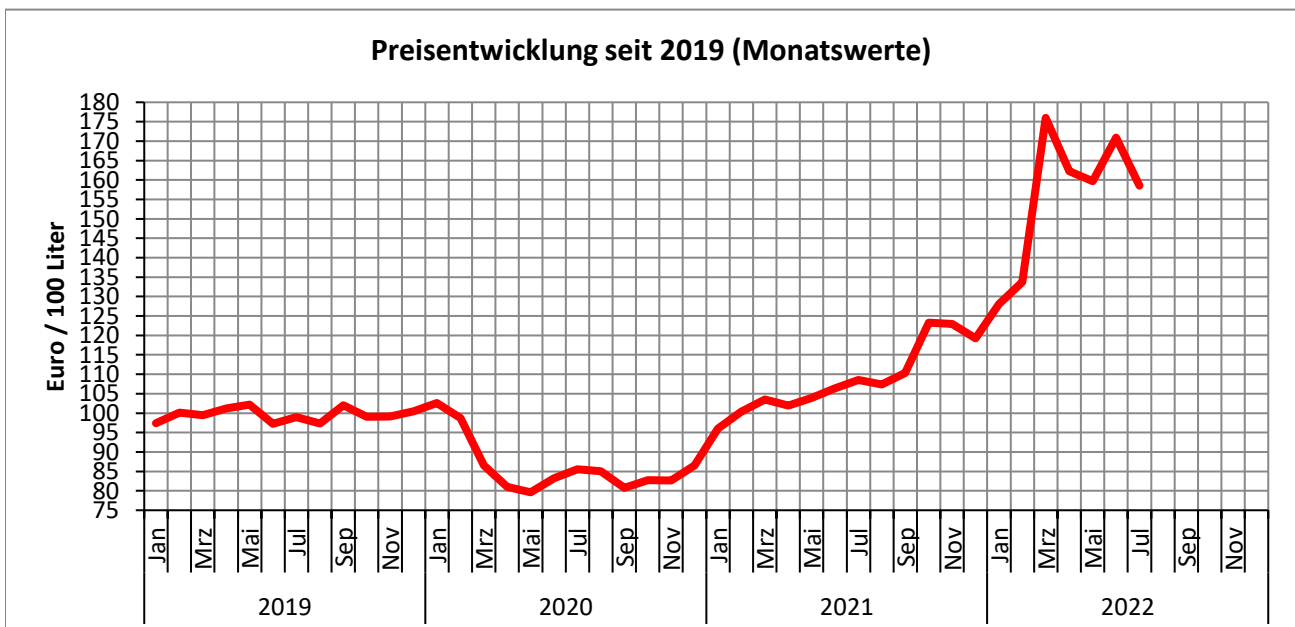

Dieselpreisinformation

Entwicklung der Preise für Dieseldieselkraftstoff bei Lieferung an Großverbraucher

Stand: 12. August 2022

Auf und ab beim Dieselpreis

Vorjahresvergleich

Juli 2021	108,57 EUR / 100 Liter
Juli 2022	158,57 EUR / 100 Liter
Veränderung	50,00 EUR / 100 Liter 46,1 Prozent

Vormonatsvergleich

Juni 2022	170,91 EUR / 100 Liter
Juli 2022	158,57 EUR / 100 Liter
Veränderung	-12,34 EUR / 100 Liter -7,22 Prozent

Vergleich der Jahresdurchschnittspreise 2021 und 2022

Jahresdurchschnitt 2021	108,66 EUR / 100 Liter	
Jahresdurchschnitt 2022	155,60 EUR / 100 Liter	(Januar-Juli)
Veränderung	46,94 EUR / 100 Liter 43,2 Prozent	