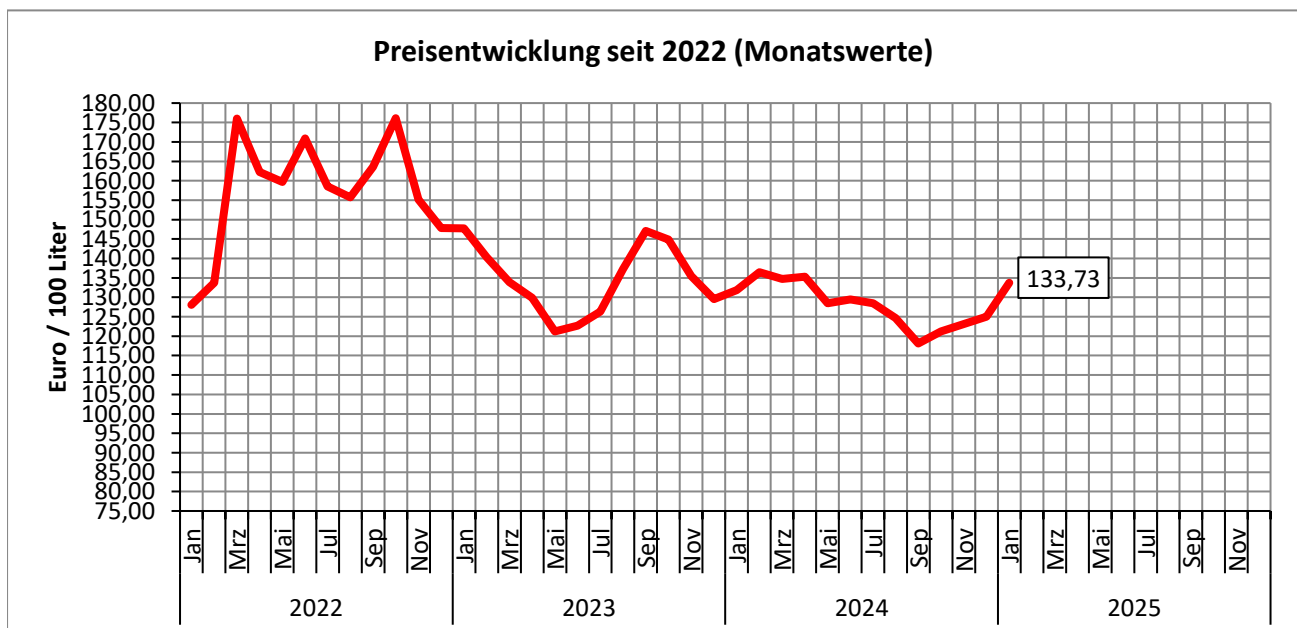

Dieselpreisinformation

Entwicklung der Preise für Dieseldieselkraftstoff bei Lieferung an Großverbraucher
Stand: 18. Februar 2025

Dieselpreis wieder gestiegen

Vorjahresvergleich

| | |
|--------------------|---|
| Januar 2024 | 131,81 EUR / 100 Liter |
| Januar 2025 | 133,73 EUR / 100 Liter |
| Veränderung | 1,92 EUR / 100 Liter 1,5 Prozent |

Vormonatsvergleich

| | |
|--------------------|--|
| Dezember 2024 | 125,03 EUR / 100 Liter |
| Januar 2025 | 133,73 EUR / 100 Liter |
| Veränderung | 8,70 EUR / 100 Liter 6,96 Prozent |

Vergleich der Jahresdurchschnittspreise 2023 und 2024

| | |
|-------------------------|---|
| Jahresdurchschnitt 2024 | 128,08 EUR / 100 Liter |
| Jahresdurchschnitt 2025 | 133,73 EUR / 100 Liter |
| Veränderung | 5,65 EUR / 100 Liter 4,4 Prozent |

2024: Werte für Januar