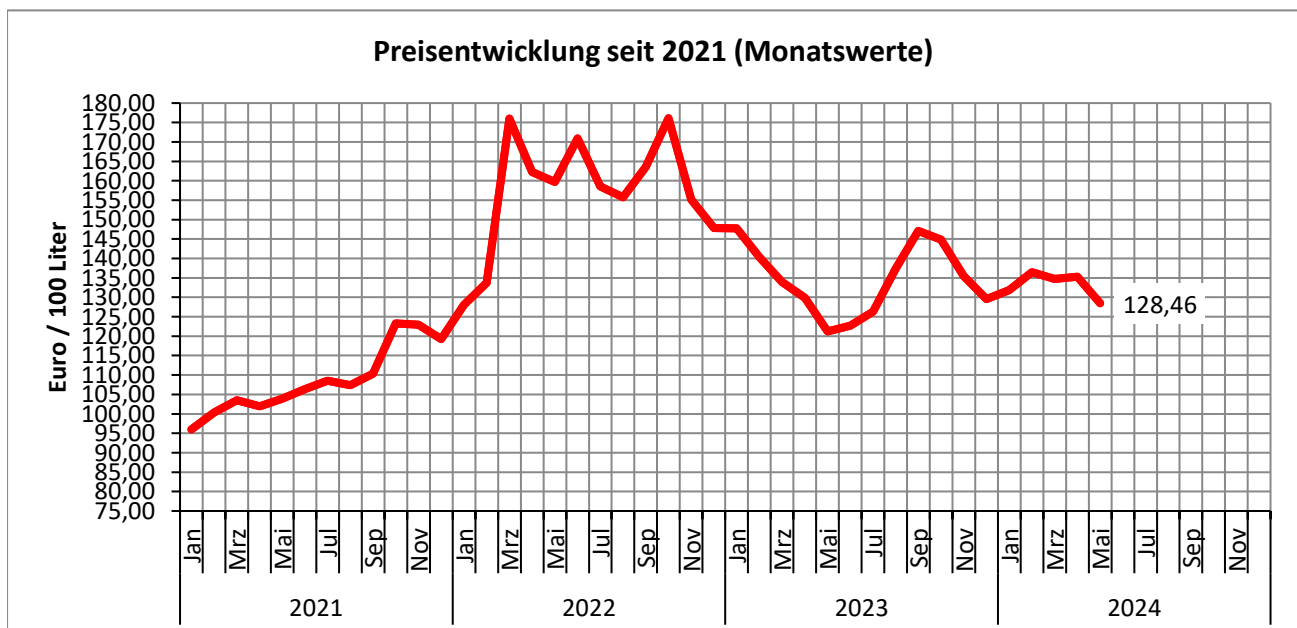

Dieselpreisinformation

Entwicklung der Preise für Dieseldieselkraftstoff bei Lieferung an Großverbraucher

Stand: 13. Juni 2024

Dieselpreis leicht gestiegen

Vorjahresvergleich

Mai 2023	121,22 EUR / 100 Liter
Mai 2024	128,46 EUR / 100 Liter
Veränderung	7,24 EUR / 100 Liter 6,0 Prozent

Vormonatsvergleich

April 2024	135,33 EUR / 100 Liter
Mai 2024	128,46 EUR / 100 Liter
Veränderung	-6,87 EUR / 100 Liter -5,08 Prozent

Vergleich der Jahresdurchschnittspreise 2023 und 2024

Jahresdurchschnitt 2023	134,70 EUR / 100 Liter	
Jahresdurchschnitt 2024	133,35 EUR / 100 Liter	Januar bis Mai
Veränderung	-1,35 EUR / 100 Liter -1,0 Prozent	

Das Statistische Bundesamt erhebt monatlich zum 15. des Berichtsmontats die Preise für Dieseldieselkraftstoff bei Lieferung an Großverbraucher. Die Preisangaben enthalten Mineralölsteuer und den Erdölbevorratungsbeitrag (EBV), nicht aber die Umsatzsteuer.