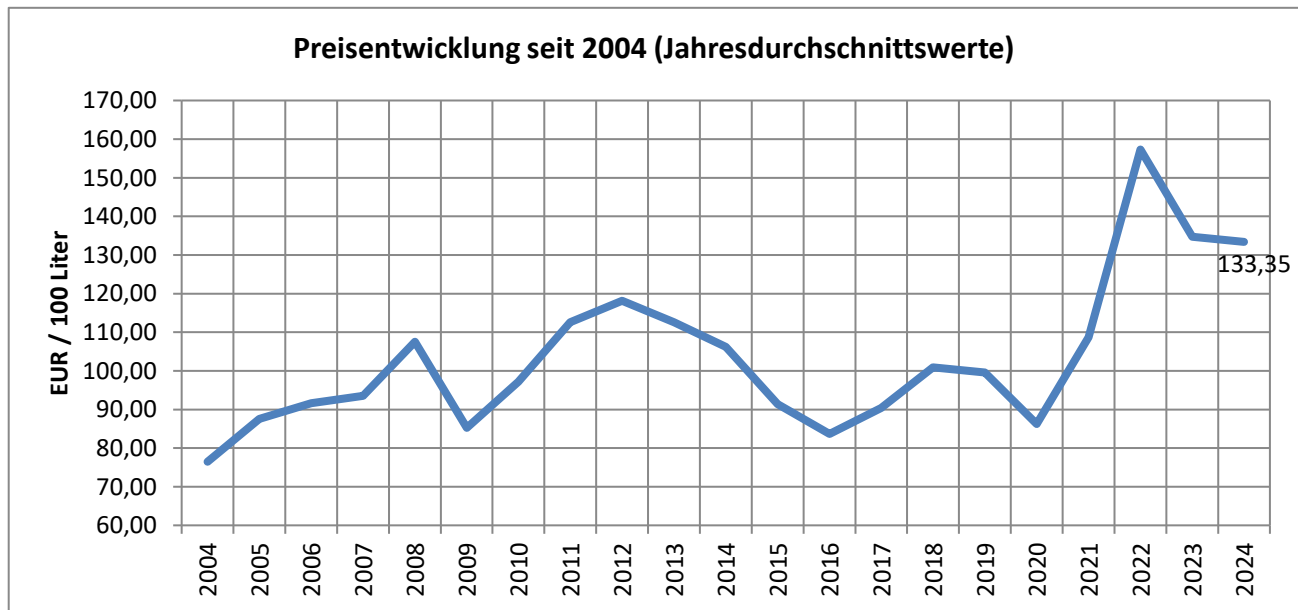

Angaben in EUR / 100 Liter

© Kompetenz-Bus
Peter Bagdahn
Steetwiesen 23
73269 Hochdorf

Fon: 07153 924068
Fax: 07153 924069
Internet: kompetenz-bus.de
E-Mail: info[at]kompetenz-bus.de

Verwertung bitte nur mit Quellenangabe!