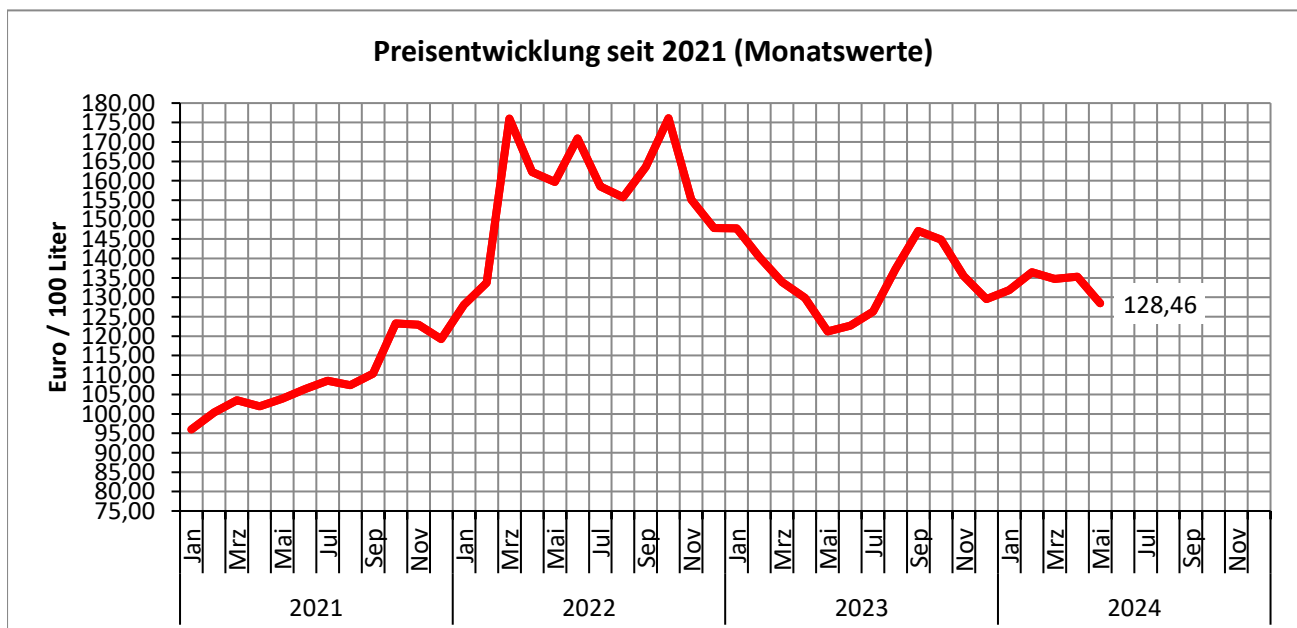

Dieselpreisinformation

Entwicklung der Preise für Dieseldieselkraftstoff bei Lieferung an Großverbraucher

Stand: 12. August 2024

Dieselpreis leicht zurückgegangen

Vorjahresvergleich

Juli 2023	126,36 EUR / 100 Liter
Juli 2024	128,50 EUR / 100 Liter
Veränderung	2,14 EUR / 100 Liter 1,7 Prozent

Vormonatsvergleich

Juni 2024	129,44 EUR / 100 Liter
Juli 2024	128,50 EUR / 100 Liter
Veränderung	-0,94 EUR / 100 Liter -0,73 Prozent

Vergleich der Jahresdurchschnittspreise 2023 und 2024

Jahresdurchschnitt 2023	134,70 EUR / 100 Liter	
Jahresdurchschnitt 2024	132,10 EUR / 100 Liter	Januar bis Juli
Veränderung	-2,60 EUR / 100 Liter -1,9 Prozent	