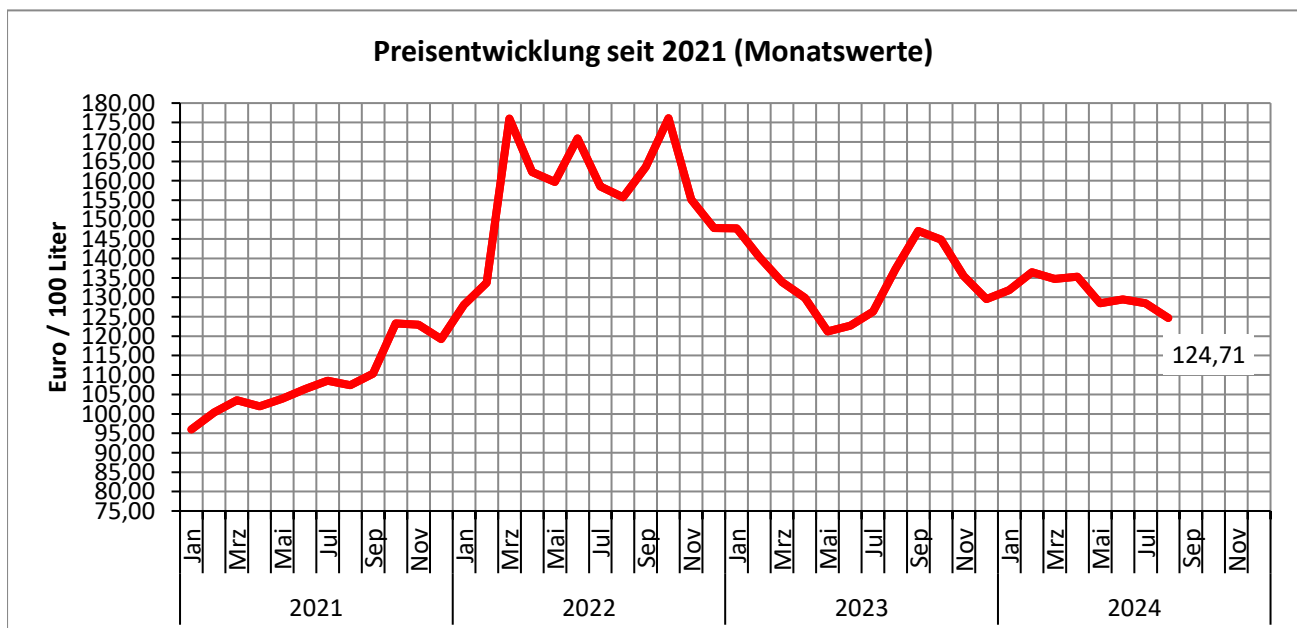

# Dieselpreisinformation

Entwicklung der Preise für Dieseldieselkraftstoff bei Lieferung an Großverbraucher  
Stand: 16. September 2024

## Dieselpreis sinkt weiter

### Vorjahresvergleich

August 2023	137,28 EUR / 100 Liter
August 2024	124,71 EUR / 100 Liter
<b>Veränderung</b>	<b>-12,57 EUR / 100 Liter</b> <b>-9,2 Prozent</b>

### Vergleich der Jahresdurchschnittspreise 2023 und 2024

Jahresdurchschnitt 2023	134,70 EUR / 100 Liter	
Jahresdurchschnitt 2024	131,18 EUR / 100 Liter	Januar bis August
<b>Veränderung</b>	<b>-3,52 EUR / 100 Liter</b> <b>-2,6 Prozent</b>	