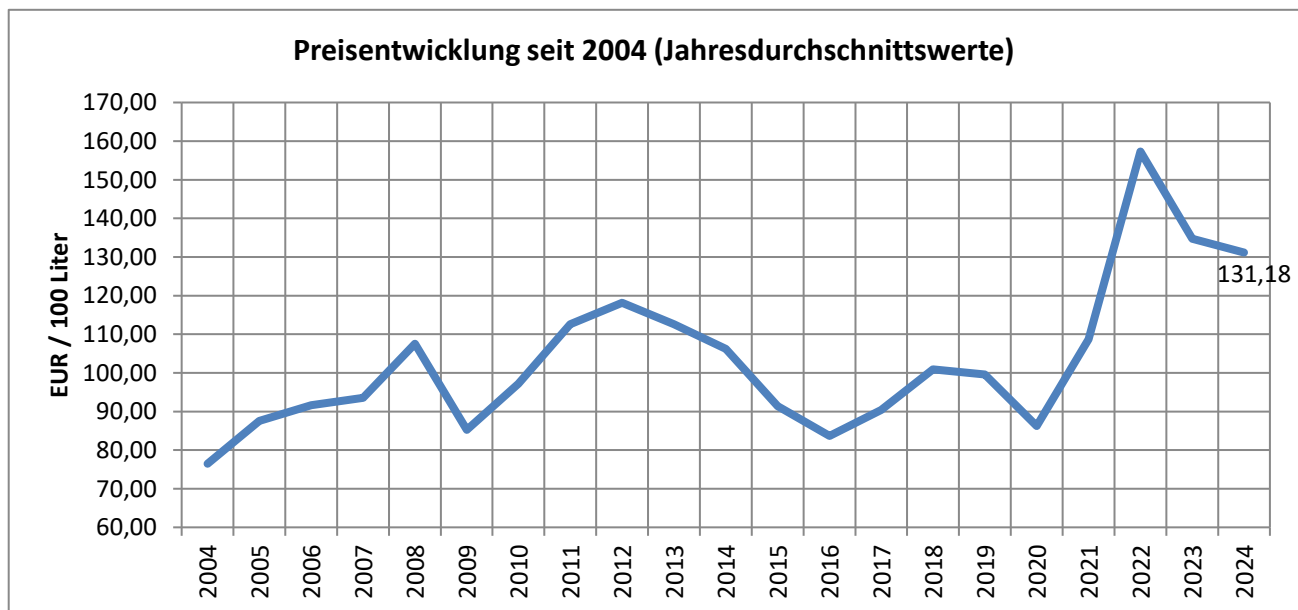

Angaben in EUR / 100 Liter

© Kompetenz-Bus
Peter Bagdahn
Steetwiesen 23
73269 Hochdorf

Fon: 07153 924068
Fax: 07153 924069
Internet: kompetenz-bus.de
E-Mail: info[at]kompetenz-bus.de

Verwertung bitte nur mit Quellenangabe!