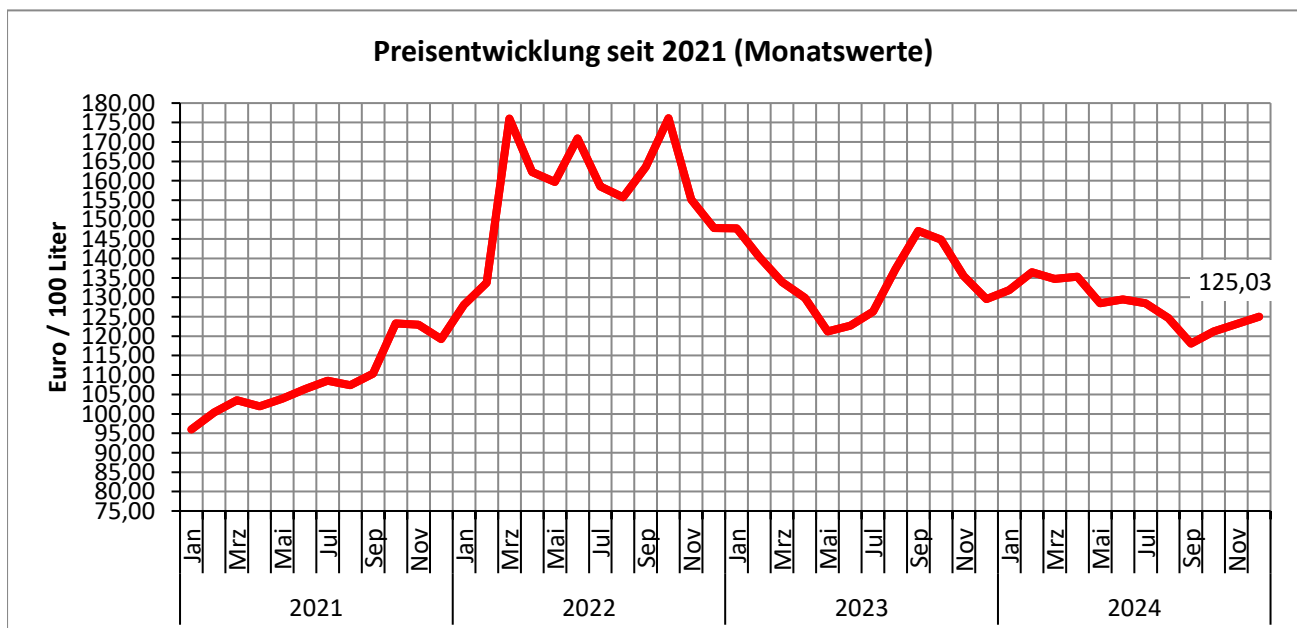

Dieselpreisinformation

Entwicklung der Preise für Dieseldieselfkraftstoff bei Lieferung an Großverbraucher

Stand: 14. Januar 2025

Dieselpreis wieder leicht gestiegen

Vorjahresvergleich

Dezember 2023	129,57 EUR / 100 Liter
Dezember 2024	125,03 EUR / 100 Liter
Veränderung	-4,54 EUR / 100 Liter -3,5 Prozent

Vormonatsvergleich

November 2024	123,10 EUR / 100 Liter
Dezember 2024	125,03 EUR / 100 Liter
Veränderung	1,93 EUR / 100 Liter 1,57 Prozent

Vergleich der Jahresdurchschnittspreise 2023 und 2024

Jahresdurchschnitt 2023	134,70 EUR / 100 Liter
Jahresdurchschnitt 2024	128,08 EUR / 100 Liter
Veränderung	-6,63 EUR / 100 Liter -4,9 Prozent