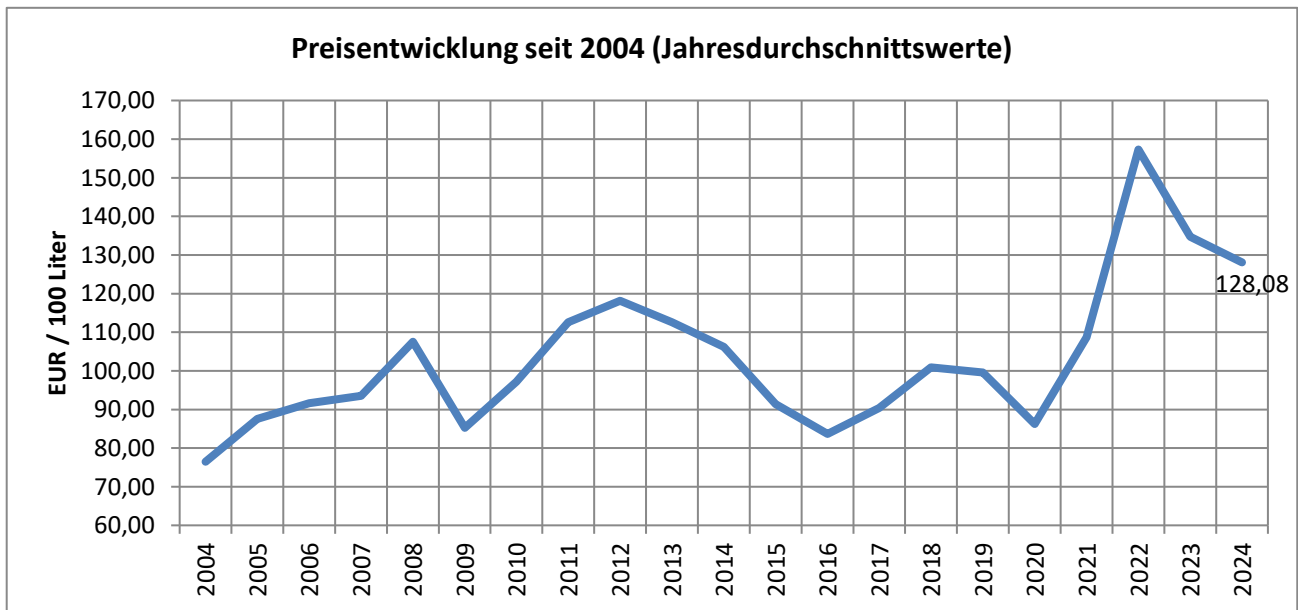

Angaben in EUR / 100 Liter

© Kompetenz-Bus
Peter Bagdahn
Steetwiesen 23
73269 Hochdorf

Fon: 07153 924068
Fax: 07153 924069
Internet: kompetenz-bus.de
E-Mail: info[at]kompetenz-bus.de

Verwertung bitte nur mit Quellenangabe!